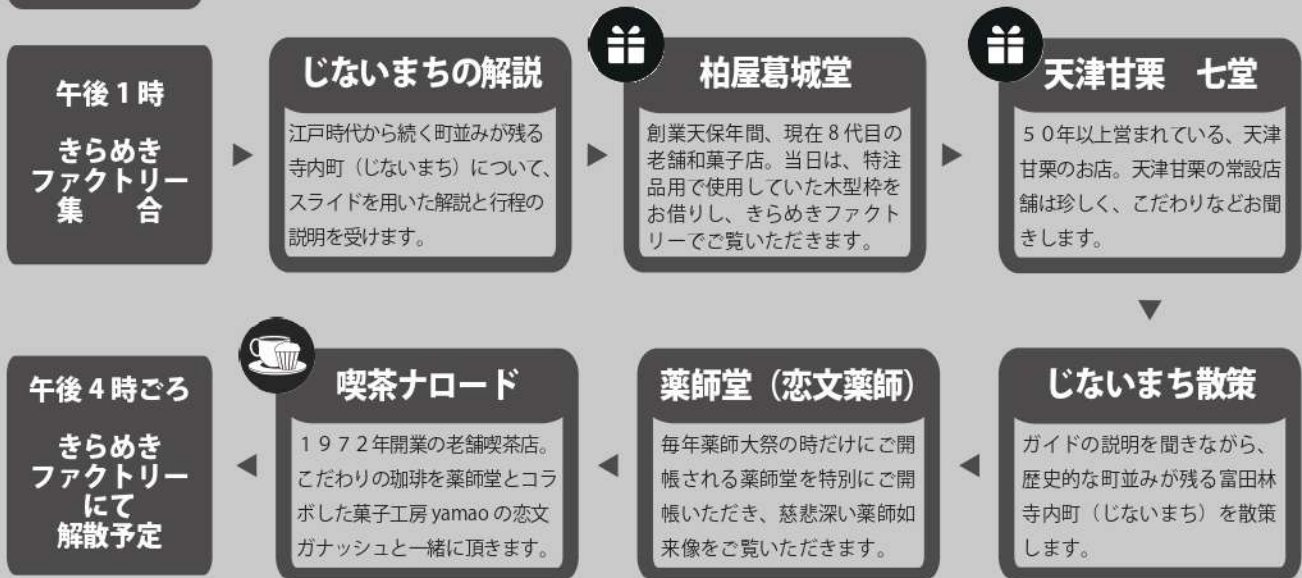

行程

ご案内

募集定員 各 15 人 / 最小催行定員 5 人

※お申込み方法
お電話またはご来館、LINE にてお申込みください。
4 月 30 日時点で応募多数の場合は抽選となります。

※参加費用のお支払
参加費は開催日当日の受付時にスタッフにお支払ください。

※参加費用に含まれるもの
喫茶代、傷害保険料および消費税等諸税。
これらの費用は、お客様の都合により一部利用されなくても、原則として払戻いたしません。（交通費及び個人的費用は含みません。）