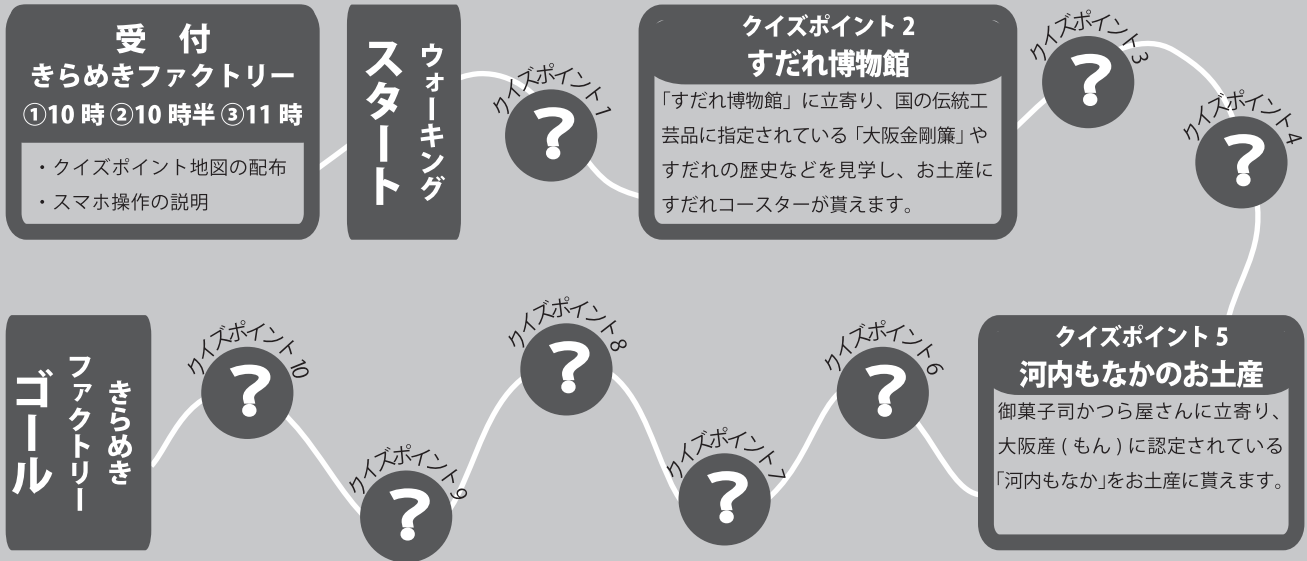

モバイルウォーククイズラリー

行程

感染症対策のため、
受付時間を分散します

総歩行距離約 7.0 km

申込
受付中

※ガイドは同行しません。感染症対策のため、お渡しする地図のコースを個々にウォーキングしていただけます。

ご案内

募集定員 30 人

※お申込み方法

お電話またはご来館、LINEにてお申込みください。

※参加費用のお支払

参加費は開催日当日の受付時にスタッフにお支払ください。

※参加費用に含まれるもの

傷害保険料および消費税等諸税。

これらの費用は、お客様の都合により一部利用されなくても、原則として払戻いたしません。(交通費及び個人的費用は含みません。)

※小学生の参加について

小学生は保護者同伴での参加となります。

費用は大人と同額です。

※個人情報の取扱いについて

参加申込の際にご提供いただいた個人情報について、お客様と連絡のために利用させていただきます。このほか、①商品やサービス、キャンペーンのご案内 ②アンケートのお願い ③統計資料の作成にお客様の個人情報を利用させていただくことがあります。

※その他

ガイドは同行いたしません。

新型コロナウイルスの感染状況により、内容の変更および中止となる場合がございます。

<お申込み・お問い合わせ>

観光交流施設 きらめきファクトリー

0721-24-5500

LINEでお申込できます

LINE 友だち追加