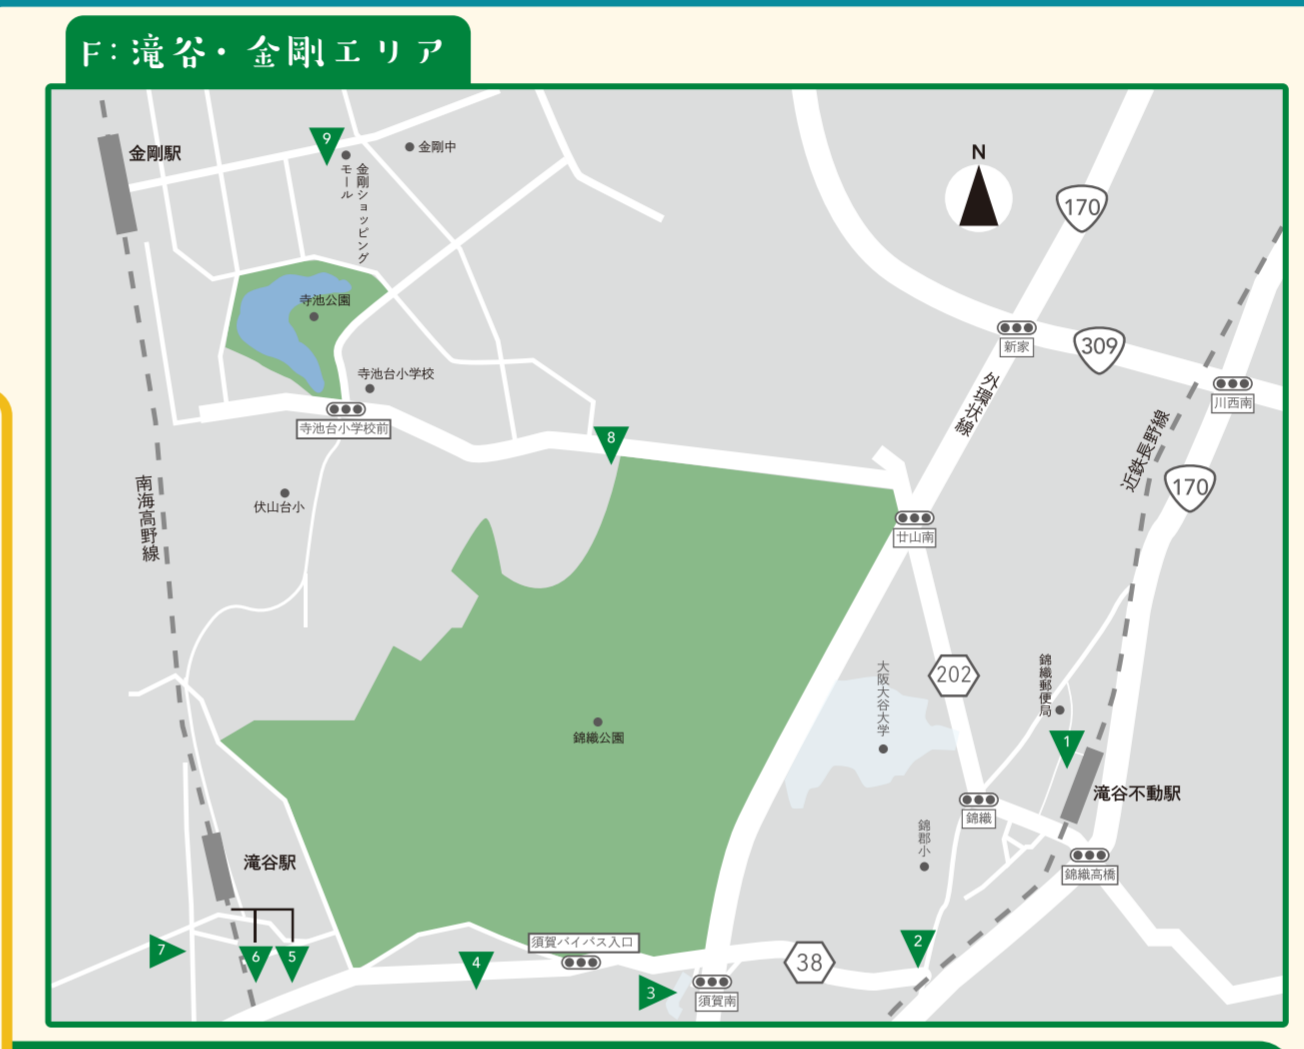

- **C1 すし広**
  ちらし寿司、天ぷら、造りのとんバレル限定重
  ※内容は仕入によって変わります。
  チケット必要数: 2枚
- **C2 Piatto Solare**
- **C3 寿司・伊端 大政 9/15、16夜のみ営業**
  ドリンク1杯+海鮮と野菜の串揚げ3本盛り
  チケット必要数: 2枚
- **C4 九州ラーメン キララ**
  ミニトコラーメン
  チケット必要数: 2枚
- **C5 居酒屋あかね 9/17、18休み**
  生ビール1杯+●ハンバーグ●テリヤキもちチーズピザ
  チケット必要数: 各2枚